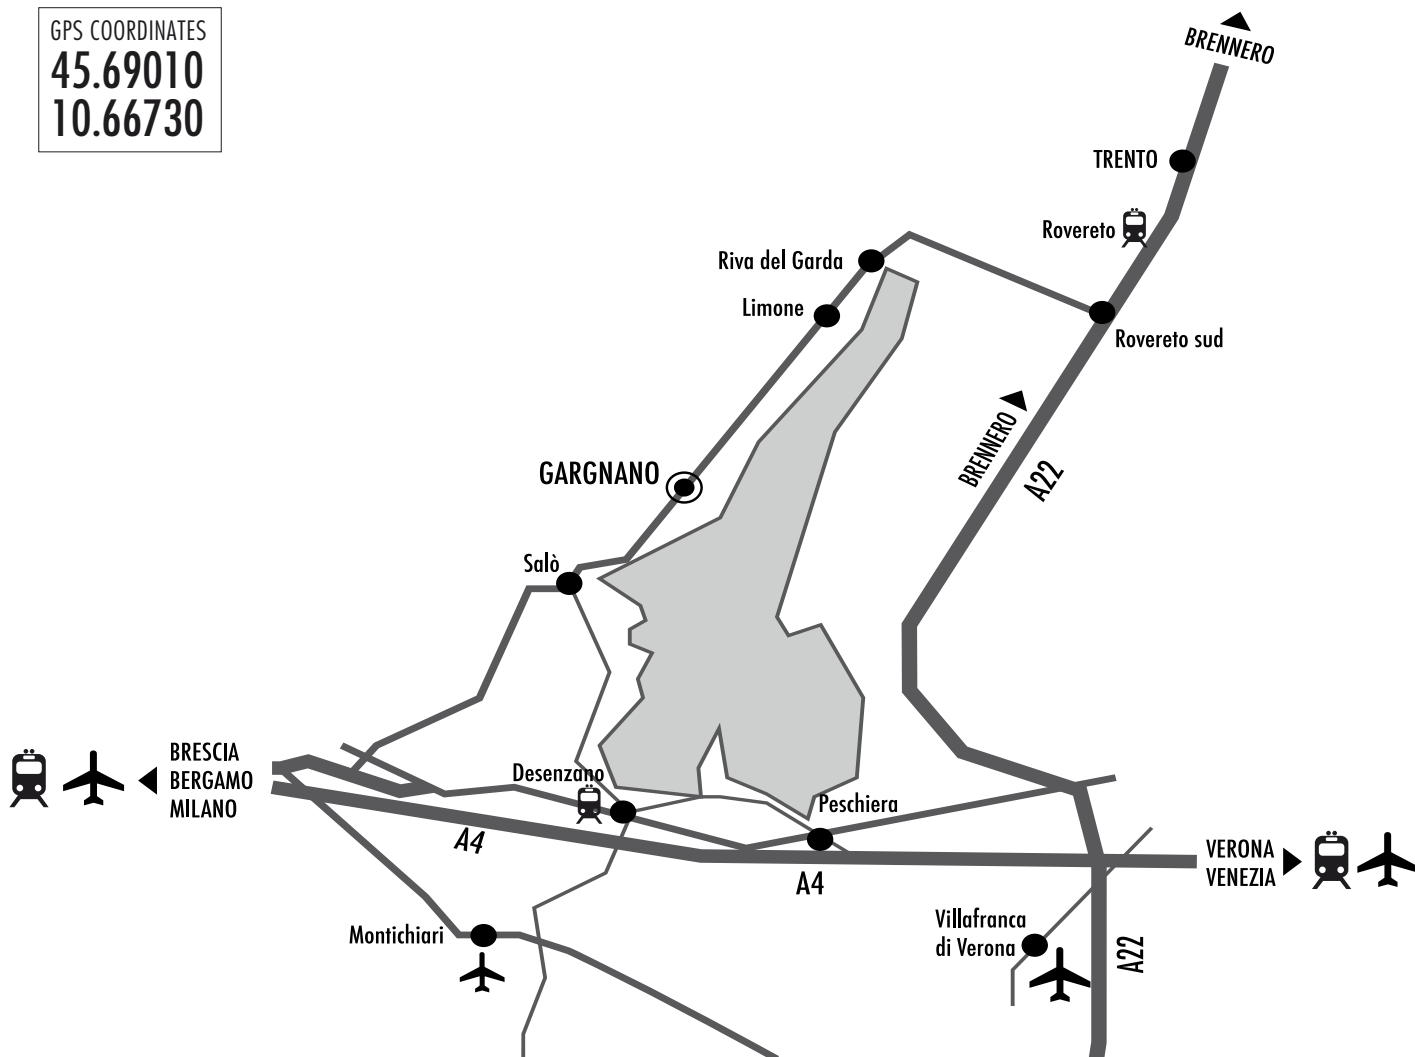

GPS COORDINATES
45.69010
10.66730

RVG

HOTEL RISTORANTE VILLA GIULIA srl

25084 Gargnano sul Garda (Brescia) | ITALIA

Via Rimembranza, 20

Tel. +39 0365 71022 | Fax +39 0365 72774

info@villagiulia.it | www.villagiulia.it